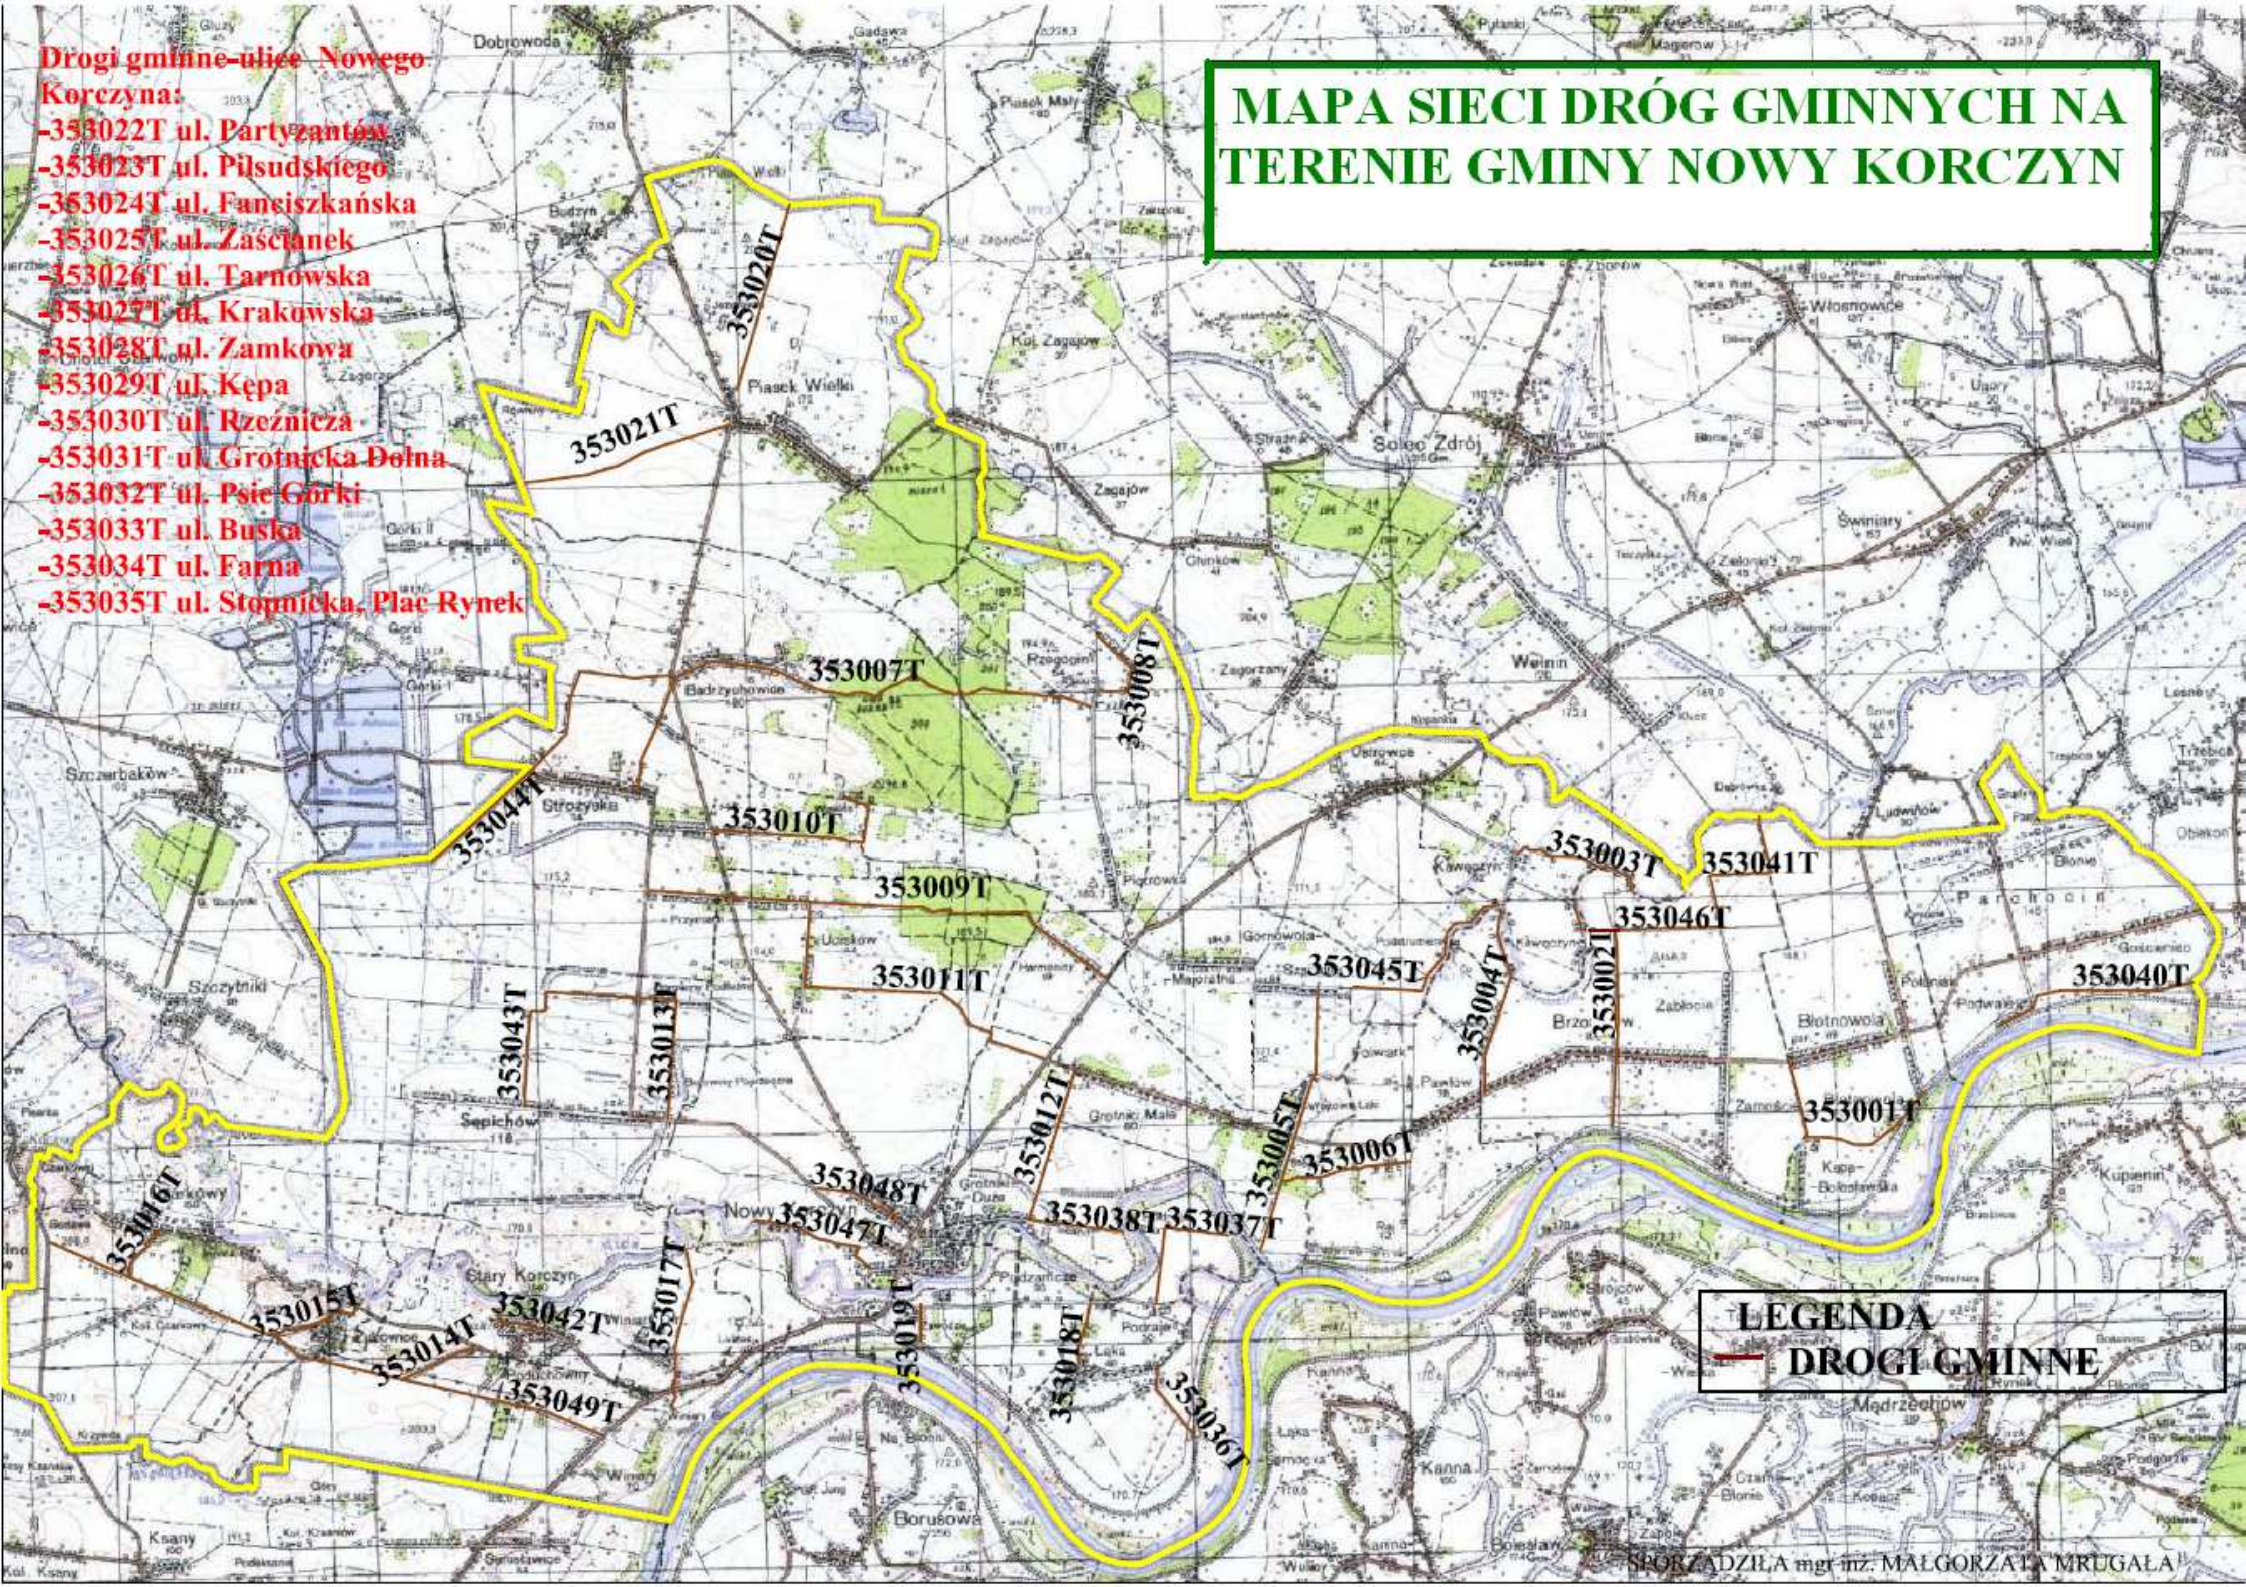

**Drogi gminne-ulice Nowego**

**Korczyna:**

- 353022T ul. Partyzantów
- 353023T ul. Piłsudskiego
- 353024T ul. Fanciszkańska
- 353025T ul. Ząszcianek
- 353026T ul. Tarnowska
- 353027T ul. Krakowska
- 353028T ul. Zamkowa
- 353029T ul. Kępa
- 353030T ul. Rzeźnicza
- 353031T ul. Grotnicka Dolna
- 353032T ul. Psie Górki
- 353033T ul. Buska
- 353034T ul. Farna
- 353035T ul. Stopnicka, Plac Rynek

**MAPA SIECI DRÓG GMINNYCH NA  
TERENIE GMINY NOWY KORCZYN**

**LEGENDA**  
— DROGI GMINNE