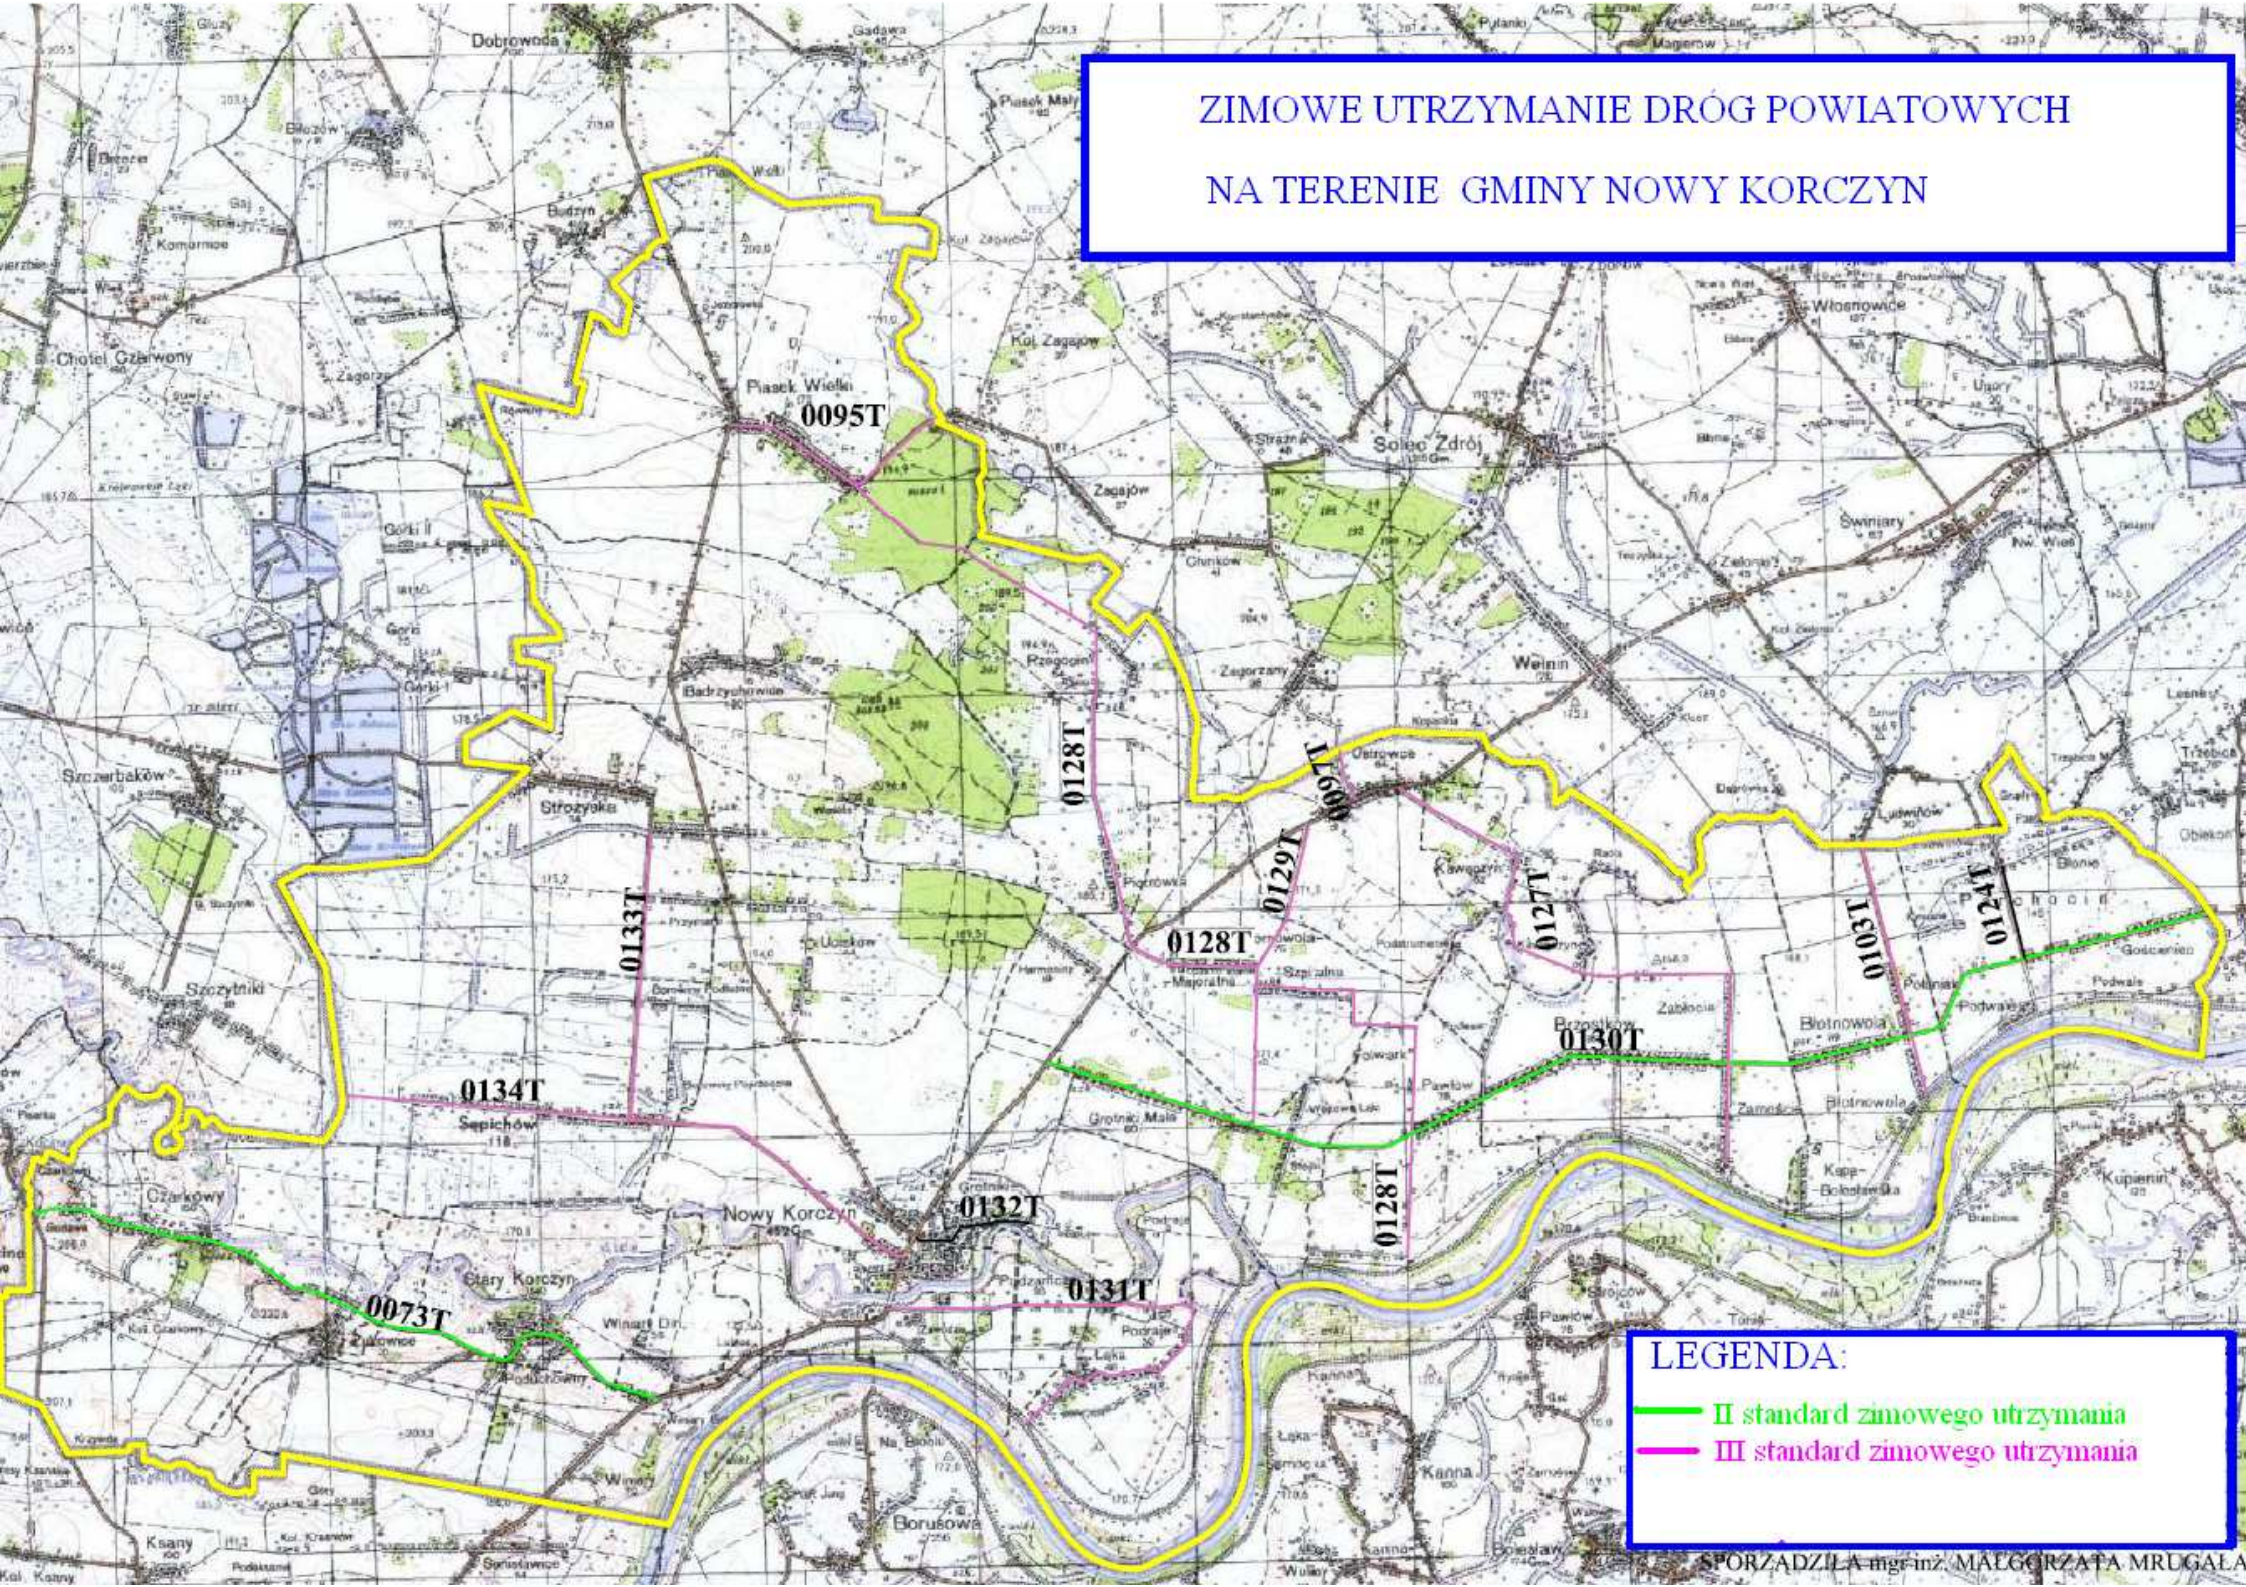

ZIMOWE UTRZYMANIE DRÓG POWIATOWYCH NA TERENIE GMINY NOWY KORCZYN

LEGENDA:

- II standard zimowego utrzymania
- III standard zimowego utrzymania