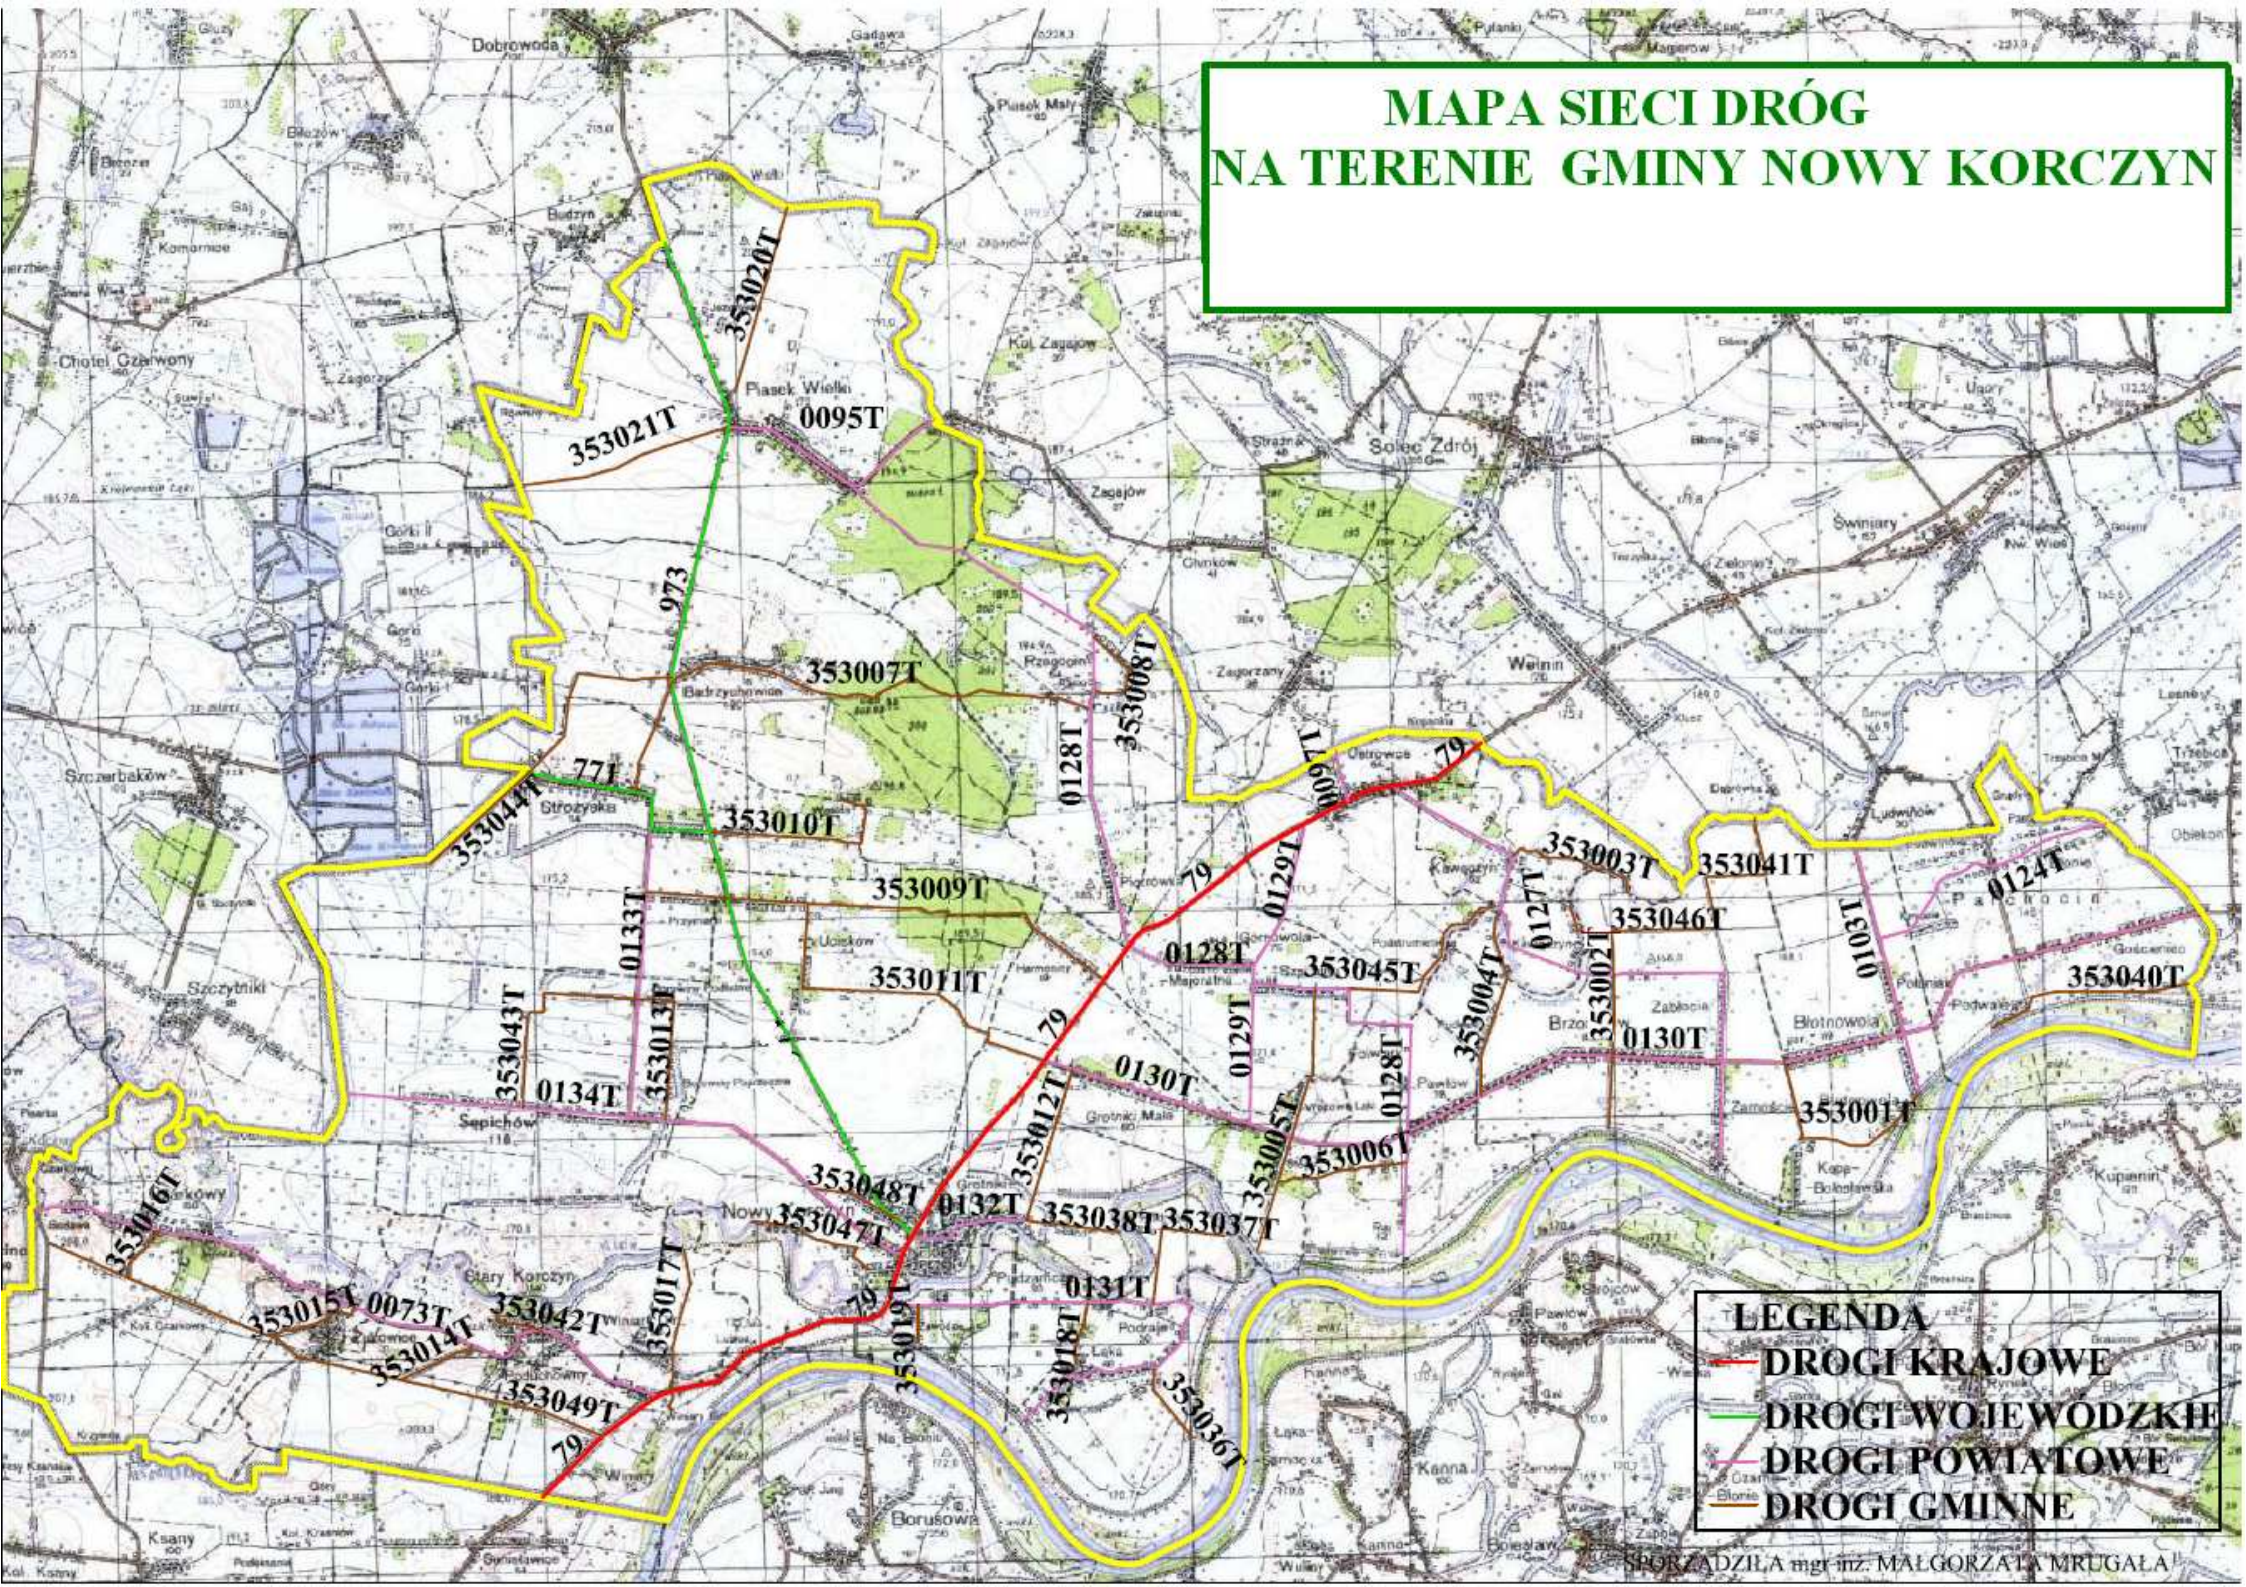

MAPA SIECI DRÓG NA TERENIE GMINY NOWY KORCZYN

LEGENDA	
—	DROGI KRAJOWE
—	DROGI WOJEWODZKIE
—	DROGI POWIATOWE
—	DROGI GMINNE

SPORZADZIŁA mgr inż. MAŁGORZATA MRUGAŁA